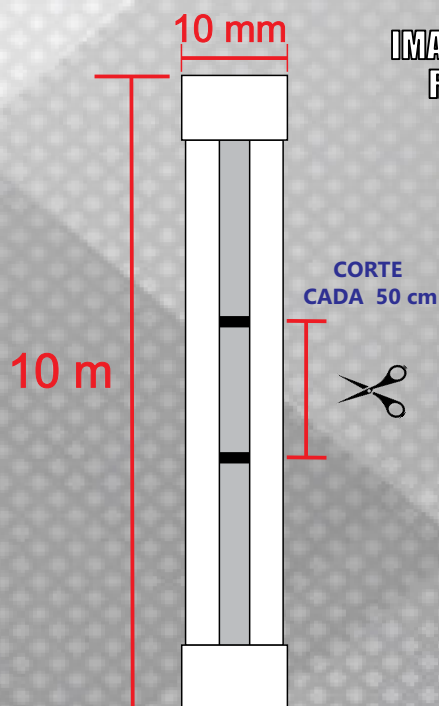

### DESCRIPCION DEL PRODUCTO

TIRA LUMINOSA FLEXIBLE DE 10m/ROLLO CON 140 LEDS SMD 2835 POR METRO.

### APLICACIONES

- LETRAS
- ESCALONES
- ALACENAS
- CLOSETS

VOLTAJE

108 - 132Vca

POTENCIA

12W/m (120W/rollo)

CORTE

CADA 50 cm

MEDIDAS

10 mm x 10 mm x 10 m

GRADO DE PROTECCION

IP 65

CERTIFICACION

GARANTIA

1 AÑO

ATENUABLE

>30,000 hrs

LONGITUD MAXIMA EN SERIE

40m

ANGULO DE APERTURA

120° GRADOS

IMAGENES PARA FINES REPRESENTATIVOS