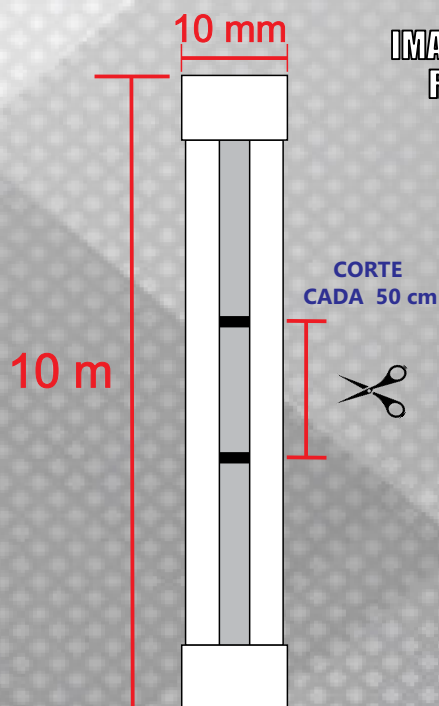

### DESCRIPCION DEL PRODUCTO

TIRA LUMINOSA FLEXIBLE DE 10m/ROLLO CON 140 LEDS SMD 2835 POR METRO.

### APLICACIONES

- LETRAS
- ESCALONES
- ALACENAS
- CLOSETS

VOLTAJE

108 - 132Vca

POTENCIA

12W/m (120W/rollo)

CORTE

CADA 50 cm

MEDIDAS

10 mm x 10mm x 10 m

GRADO DE PROTECCION

IP 65

CERTIFICACION

GARANTIA

1 AÑO

ATENUABLE

>30,000 hrs

LONGITUD MAXIMA EN SERIE

40m

ANGULO DE APERTURA

120° GRADOS

IMAGENES PARA FINES REPRESENTATIVOS