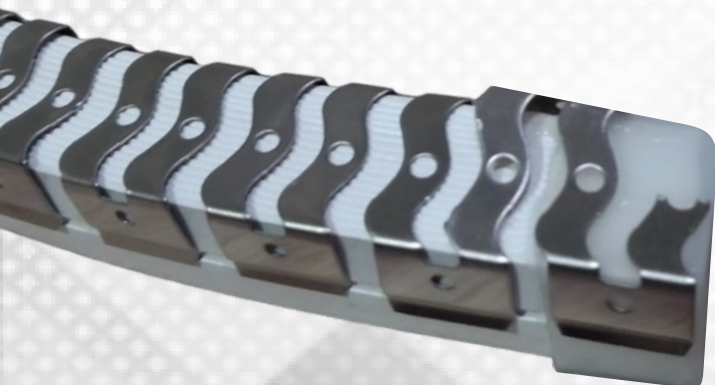

## DESCRIPCION DEL PRODUCTO

TIRA LUMINOSA FLEXIBLE DE 10m/ROLLO CON 1200 LEDS SMD 2835 POR METRO PARA USO INTERIOR, PUEDE SER INSTALADA HORIZONTALMENTE O CON DOBLECES LATERALES

ANGULO DE APERTURA

120° GRADOS

IMAGENES PARA FINES REPRESENTATIVOS

## ACCESORIOS REQUERIDOS Y COMPATIBLES PARA LA TIRA TA-NFL-10-22W-30

TAPONES-TANF-22W

GRAPA\_TA-NF-22W

CONECTOR\_F\_2

EJEMPLO TIRA EN PERFIL

PF-TA-NF-20x20MM

CONECTOR-L

IMAGEN DETALLADA  
DE CONECTORES