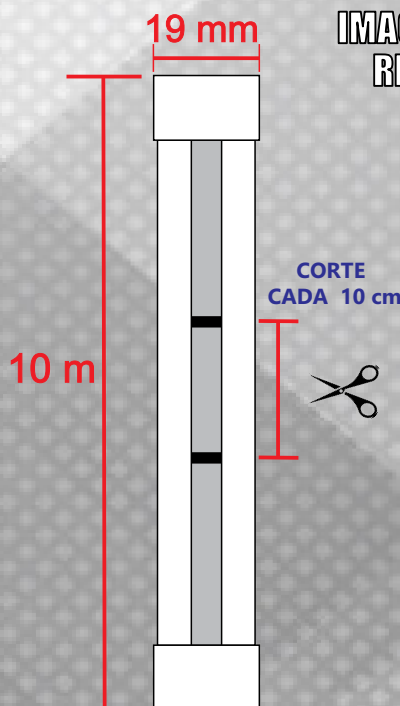

## APLICACIONES

- LETRAS
- ESCALONES
- PASILLOS
- CLOSETS
- SALAS

VOLTAJE

127Vca +/- 10%

POTENCIA

22W/m (220W/rollo)

CORTE

CADA 10 cm

MEDIDAS

19 mm x 19 mm x 10 m

GRADO DE PROTECCION

IP 65

CERTIFICACION

CE RoHS NOM

GARANTIA

1 AÑO

TONO DE LUZ

BLANCO CALIDO ( 3000°K )

INDICE DE REPRODUCCION CROMATICA (CRI)

CRI>80

VIDA ESPERADA

>30,000 hrs

LONGITUD MAXIMA EN SERIE

40m

ANGULO DE APERTURA

120° GRADOS

IMAGENES PARA FINES REPRESENTATIVOS