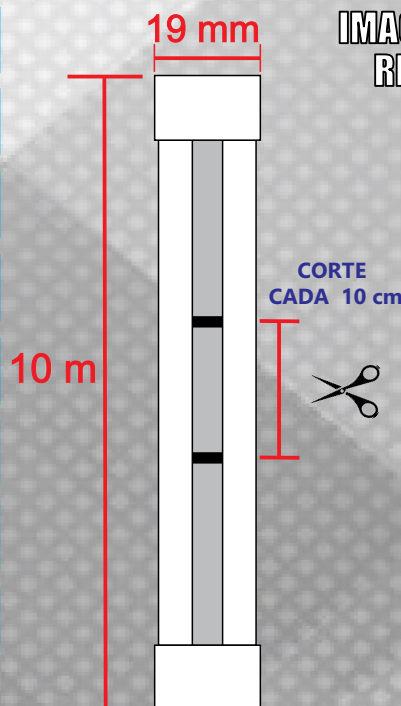

- LETRAS
- ESCALONES
- PASILLOS
- CLOSETS
- SALAS

VOLTAJE

127Vca +/- 10%

POTENCIA

22W/m (220W/rollo)

CORTE

CADA 10 cm

MEDIDAS

19 mm x 19 mm x 10 m

GRADO DE PROTECCION

IP 65

CERTIFICACION

GARANTIA

1 AÑO

ATENUABLE

SI
(CON ATENUADOR TIPO TRIAC)

INDICE DE REPRODUCCION CROMATICA (CRI)

CRI>80

VIDA ESPERADA

>30,000 hrs

LONGITUD MAXIMA EN SERIE

40m

ANGULO DE APERTURA

120° GRADOS

IMAGENES PARA FINES REPRESENTATIVOS

ACCESORIOS REQUERIDOS Y COMPATIBLES PARA LA TIRA TA-NFL-10-22W-41

TAPONES-TANF-22W

GRAPA_TA-NF-22W

CONECTOR_F_2

EJEMPLO TIRA EN PERFIL

PF-TA-NF-20x20MM

CONECTOR-L