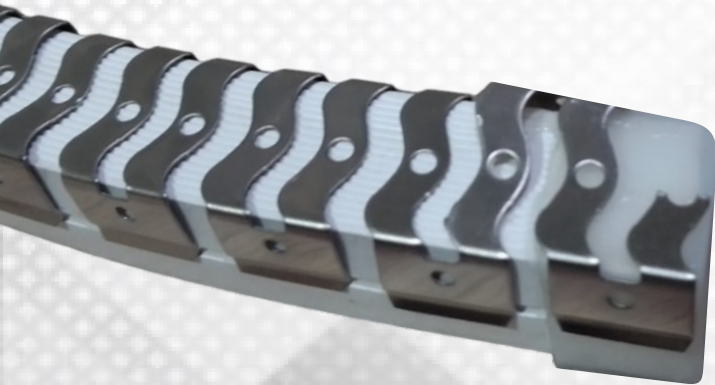

TA-NFL-10-22W-41

DESCRIPCION DEL PRODUCTO

TIRA LUMINOSA FLEXIBLE DE 10m/ROLLO CON 1200 LEDS SMD 2835 POR METRO PARA USO INTERIOR, PUEDE SER INSTALADA HORIZONTALMENTE O CON DOBLECES LATERALES

APLICACIONES

IMAGENES PARA FINES REPRESENTATIVOS

ACCESORIOS REQUERIDOS Y COMPATIBLES PARA LA TIRA TA-NFL-10-22W-41

TAPONES-TANF-22W

GRAPA_TA-NF-22W

CONECTOR_F_2

EJEMPLO TIRA EN PERFIL

PF-TA-NF-20x20MM

CONECTOR-L

IMAGEN DETALLADA
DE CONECTORES

CONECTOR