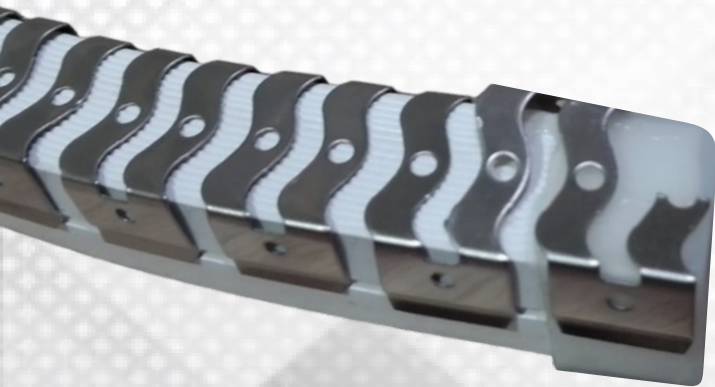

TA-NFL-10-22W-60

DESCRIPCION DEL PRODUCTO	
TIRA LUMINOSA FLEXIBLE DE 10m/ROLLO CON 1200 LEDS SMD 2835 POR METRO PARA USO INTERIOR, PUEDE SER INSTALADA HORIZONTALMENTE O CON DOBLECES LATERALES	
APLICACIONES	
<ul style="list-style-type: none"> LETRAS ESCALONES PASILLOS 	<ul style="list-style-type: none"> CLOSETS SALAS
 VOLTAJE	127Vca +/- 10%
 POTENCIA	22W/m (220W/rollo)
 CORTE	CADA 10 cm
 MEDIDAS	19 mm x 19 mm x 10 m
 GRADO DE PROTECCION	IP 65
 CERTIFICACION	CE RoHS NOM
 GARANTIA	1 AÑO
 ATENUABLE	SI (CON ATENUADOR TIPO TRIAC)
 FLUJO LUMINOSO	1,320 lm/m
 EFICIENCIA	60 lm/W

IMAGENES PARA FINES REPRESENTATIVOS

ACCESORIOS REQUERIDOS Y COMPATIBLES PARA LA TIRA TA-NFL-10-22W-60

TAPONES-TANF-22W

GRAPA_TA-NF-22W

CONECTOR_F_2

EJEMPLO TIRA EN PERFIL

PF-TA-NF-20x20MM

CONECTOR-L

IMAGEN DETALLADA
DE CONECTORES

CONECTOR