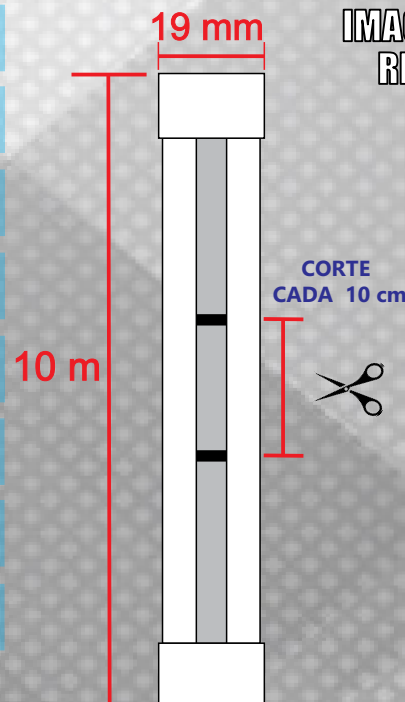

TA-NFL-10-22W-60

DESCRIPCION DEL PRODUCTO	
TIRA LUMINOSA FLEXIBLE DE 10m/ROLLO CON 1200 LEDS SMD 2835 POR METRO PARA USO INTERIOR, PUEDE SER INSTALADA HORIZONTALMENTE O CON DOBLECES LATERALES	
APLICACIONES	
<ul style="list-style-type: none"> LETRAS ESCALONES PASILLOS 	<ul style="list-style-type: none"> CLOSETS SALAS
 VOLTAJE	127Vca +/- 10%
 POTENCIA	22W/m (220W/rollo)
 CORTE	CADA 10 cm
 MEDIDAS	19 mm x 19 mm x 10 m
 GRADO DE PROTECCION	IP 65
 CERTIFICACION	CE RoHS NOM
 GARANTIA	1 AÑO
 ATENUABLE	SI (CON ATENUADOR TIPO TRIAC)
 FLUJO LUMINOSO	1,320 lm/m
 EFICIENCIA	60 lm/W

 TEMPERATURA DE OPERACION	-20°C a +45°C
 TONO DE LUZ	BLANCO FRIO (6000°K)
 INDICE DE REPRODUCCION CROMATICA (CRI)	CRI>80
 VIDA ESPERADA	>30,000 hrs
 LONGITUD MAXIMA EN SERIE	40m
 ANGULO DE APERTURA	120° GRADOS

IMAGENES PARA FINES REPRESENTATIVOS

ACCESORIOS REQUERIDOS Y COMPATIBLES PARA LA TIRA TA-NFL-10-22W-60

TAPONES-TANF-22W

GRAPA_TA-NF-22W

CONECTOR_F_2

EJEMPLO TIRA EN PERFIL

PF-TA-NF-20x20MM

CONECTOR-L

IMAGEN DETALLADA
DE CONECTORES

CONECTOR