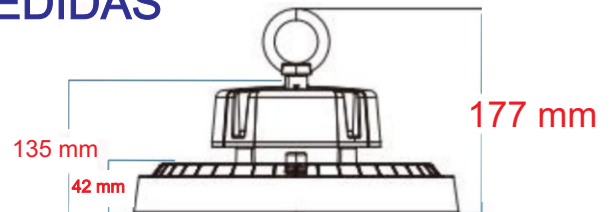

1.8KG

MEDIDAS

DIAMETRO